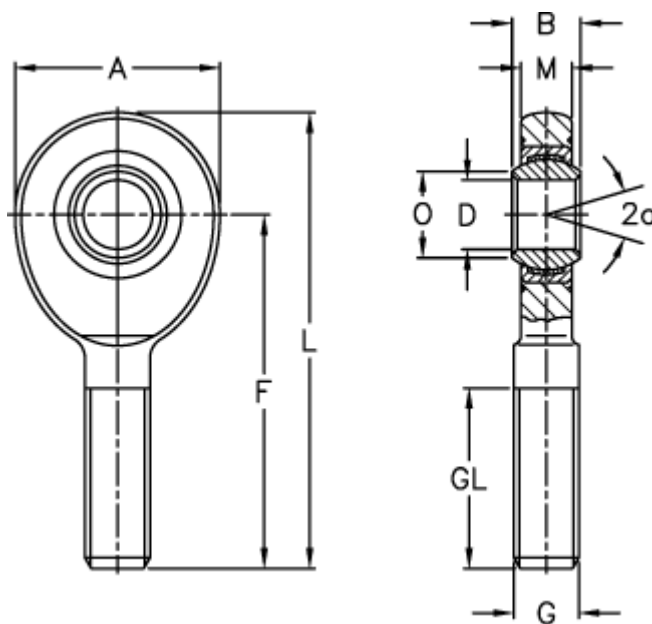

Varenummer: 03467070

Beskrivelse: Fluro Ledhoved EA 70D-2RS

Mål

A	= 160	L	= 315
a (grader)	= 6	M	= 42
B	= 49	O	= 77.9
D	= 70	Statisk træk kN	= 566
Dynamisk træk kN	= 590	Vægt	= 8200
F	= 235		
g	= M 56x4		
GL	= 125		